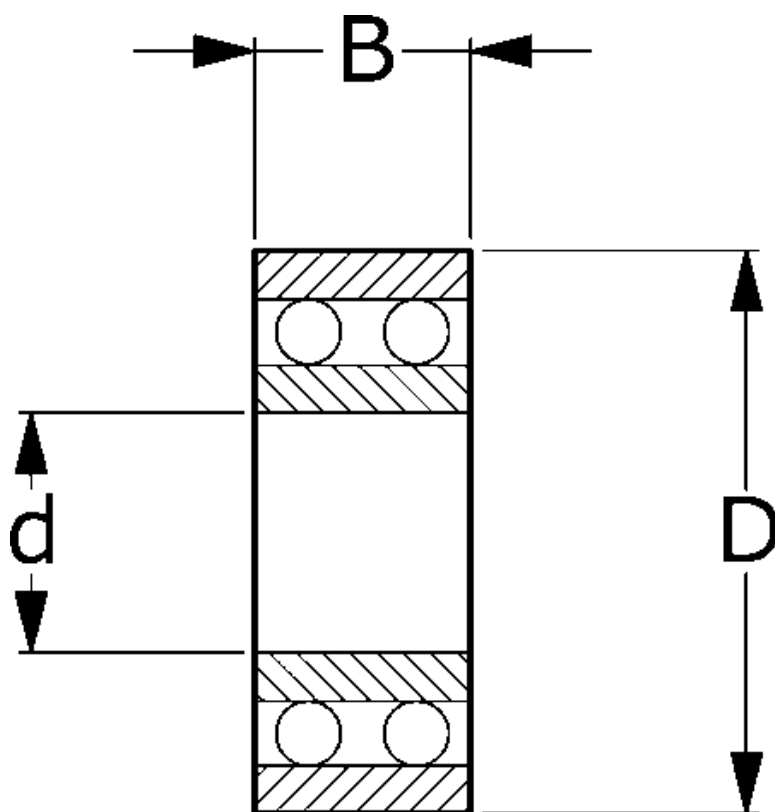

Varenummer: 571101201411

Beskrivelse: NSK Toradet selvoprettende kugleleje 2201-2RSTNGC3
C3 d=12 D=32 B=14

Mål

= Flere måldata: Hent PDF katalog under dokumenter

B = 14

d = 12

D = 32